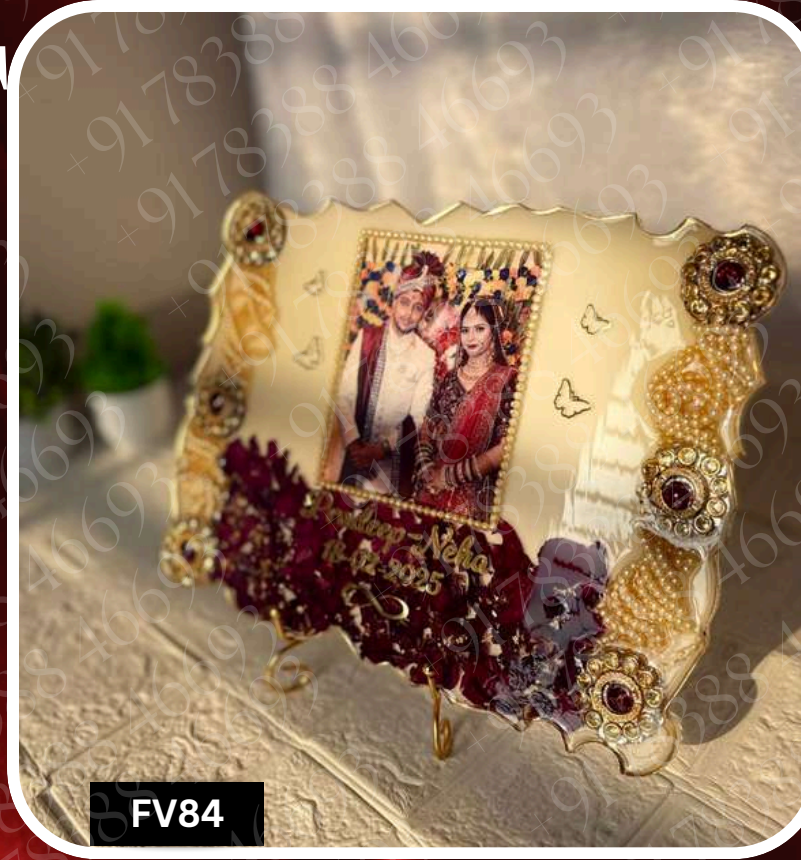

CONTACT INFO

Studio Address:

5/1, Gali No. 1, Shyam
colony, Shehatpur, Faridabad,
Haryana – 121013, India

Website :

www.artresinklaa.com

Instagram:

@Art_Resin_klaa

Facebook: ArtResinklaa

Email:

ArtResinklaa@gmail.com

Call / WhatsApp:

+91 78388 46693

FV84