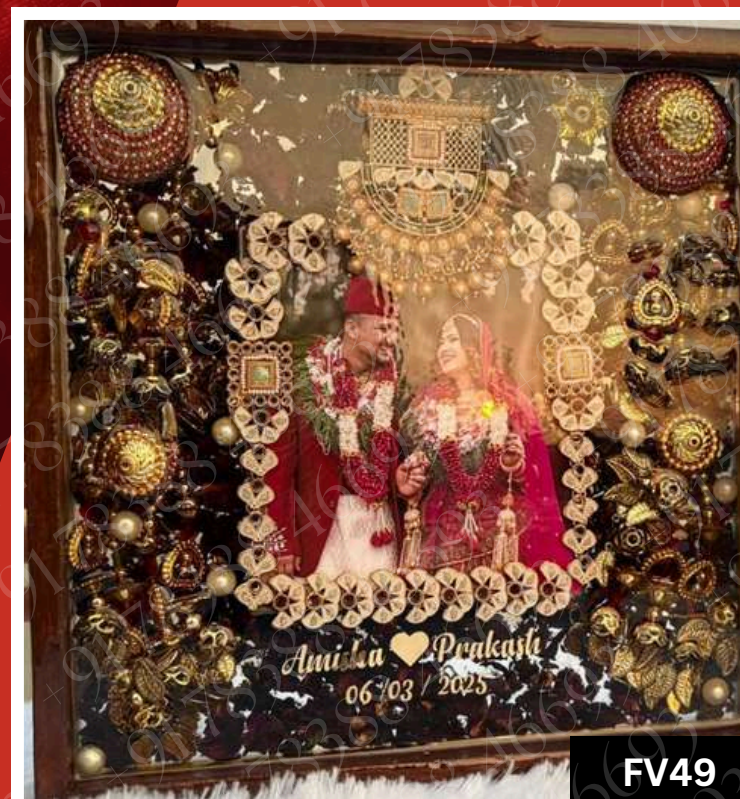

10 X 10 – ₹2942	16 X 16 – ₹4904
12 X 12 – ₹3540	18 X 18 – ₹5850
14 X 14 – ₹3948	20 X 20 – ₹6804
	24 X 24 – ₹8950

FV41

FV43

FV42

FV44

FV45

FV46

FV47

Square Shapes

10 X 10 – ₹2942

12 X 12 – ₹3540

14 X 14 – ₹3948

16 X 16 – ₹4904

18 X 18 – ₹5850

20 X 20 – ₹6804

24 X 24 – ₹8950

FV48

FV50

FV49

RECTANGLE SHAPES

- 9 x 12 – ₹2950
- 10 x 12 – ₹3294
- 12 x 14 – ₹3706
- 12 x 16 – ₹3994
- 12 x 18 – ₹4440
- 14 x 18 – ₹4750
- 16 x 20 – ₹4996
- 18 x 24 – ₹6850
- 20 x 24 – ₹7794
- 24 x 36 – ₹11600